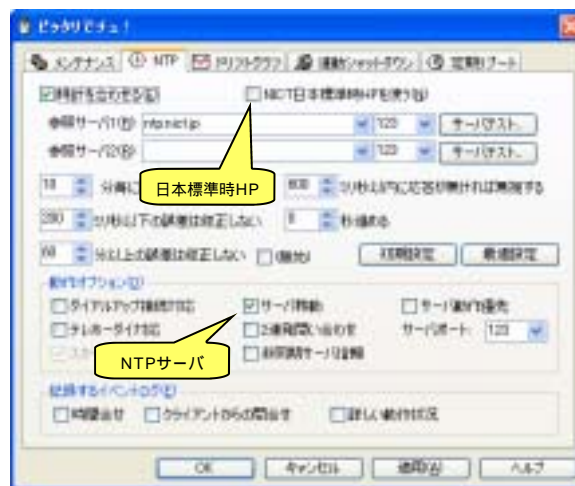

NTPクライアントだけでなくNTPサーバとしても動作します。LAN内PCファイルサーバにインストールしてNTPサーバとし、NTPの特徴である同期のピラミッドを構築し、負荷分散とファイルスタンプの信頼確保ができます。

ドリフトグラフ

ピッタリでチュ！の動作状況をビジュアルなドリフトグラフで確認できます。赤は内蔵時計の誤差、緑はNTPサーバの応答時間、赤の線の山や谷の - 記号は誤差が大きかったので内蔵時計を修正したことを表しています。±0の左側にあるボタンでグラフの倍率を上げ下げして小さい変化も観察できます。

使い続けると内蔵時計の誤差傾向も自動計算して表示し、内蔵時計の精度やネットワークのレスポンス変化がわかり、時間・日本標準時への関心を高めます。

稼動状況・内蔵時計の精度もハッキリ

日本標準時HPサポート

ファイアーウォールで遮断されNTPプロトコルが通らない企業ユースでも、NICTが公開する日本標準時ホームページで時計を合わせることができます。

「まさかプロキシやファイアーウォールで守られている会社にNTPサーバがないなんて...」、実際にかなりのお問い合わせがあり、この機能は搭載されました。このケースでもhttpプロトコルだけは通じるので、NICTがホームページで公開している日本標準時を利用して内蔵時計を合わせることができます。1秒以下程度の精度を得られ好評です。