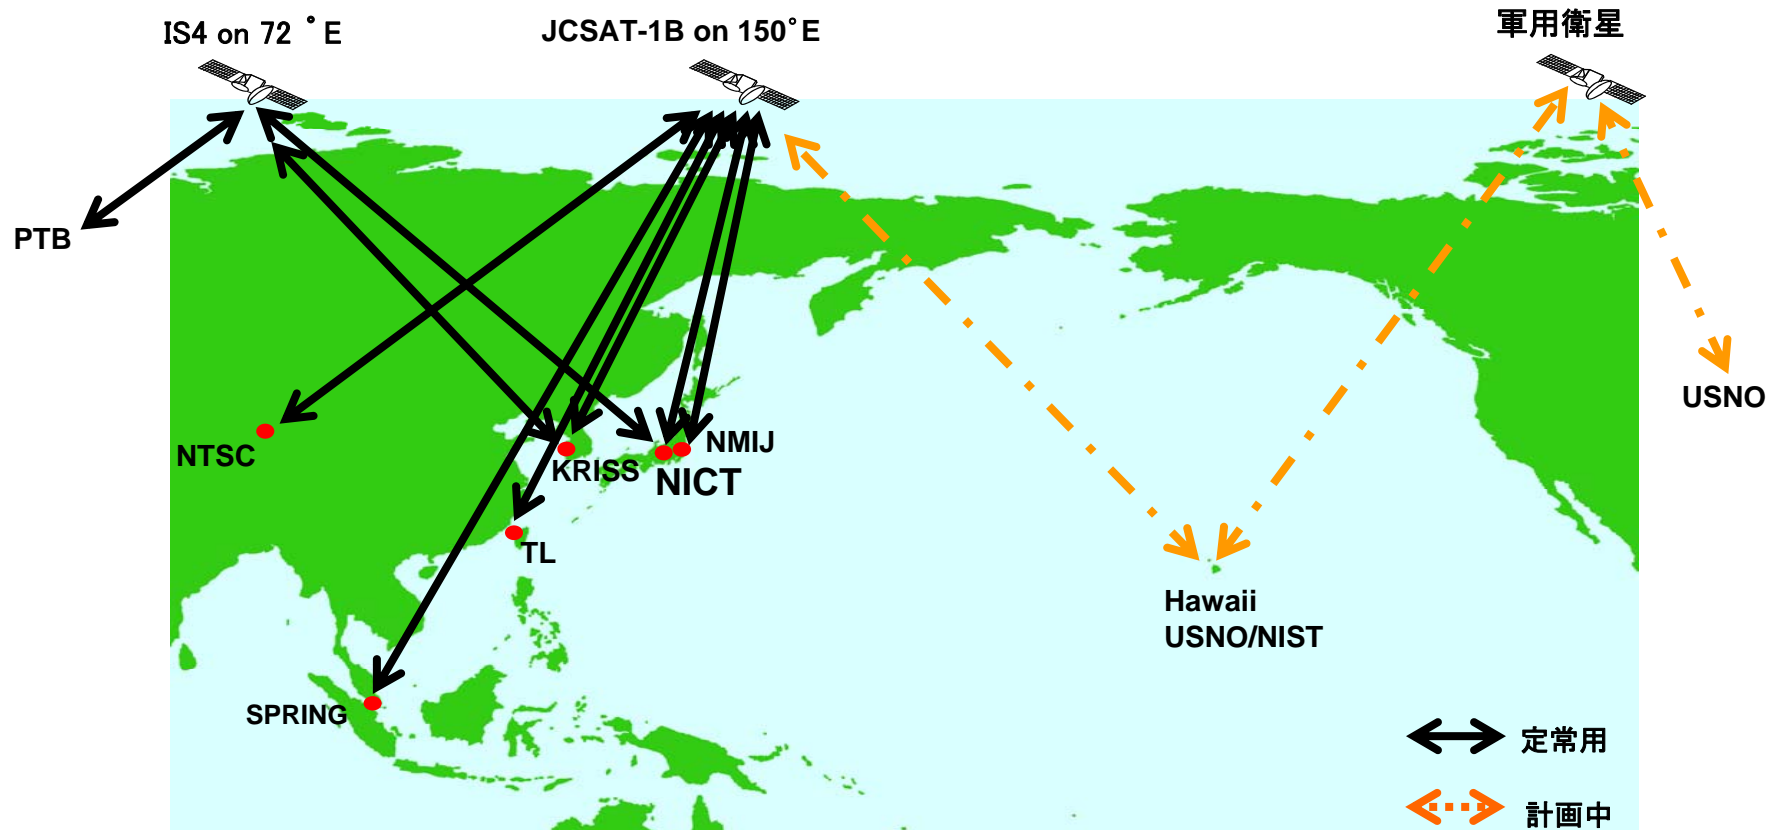

アジア太平洋地域衛星双方向時刻比較ネットワーク

NICTでは、アジア太平洋地域のT&F機関と共同で、衛星双方向時刻比較法のネットワークの構築を進めています。既に、我々の開発した時刻比較装置を用いて中国(NTSC)、産総研(NMIJ)、台湾(TL)、韓国(KRISS)、シンガポール(SPRING)及びドイツ(PTB)との間で定常的に時刻比較を行い協定世界時の維持に貢献しています。