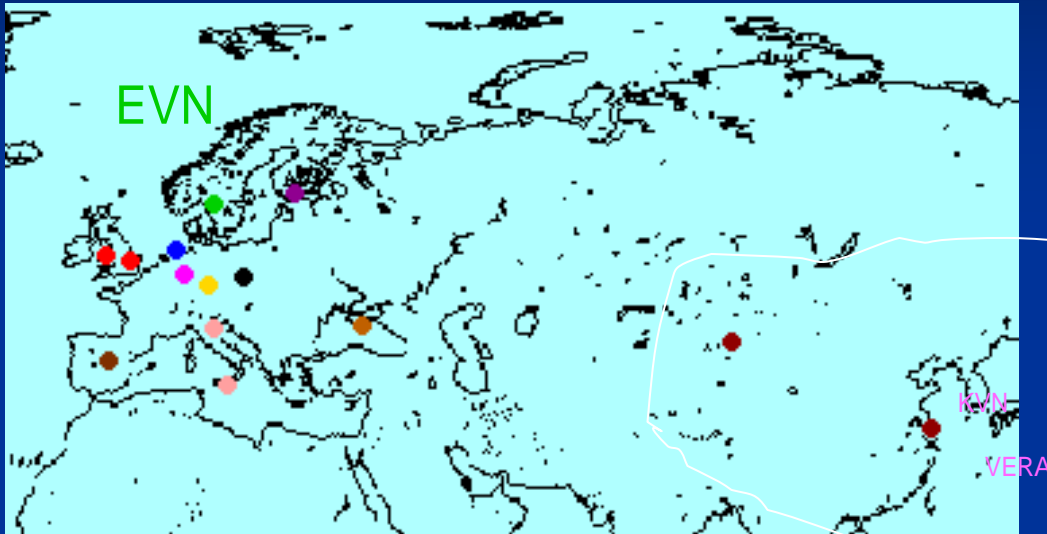

World VLBI Array

ギャップのあった地域に特徴のあるArrayができたが、単独では弱い。(科学コメント)

アジアは協力しないと危ない。(政治コメント)

ASURA

Aperuture Synthesis Ultra-resolution Radiotelescope Array

Asia Ultra Radio Array

Astronomical Surprise 11111

なんと不思議な宇宙だろっ！