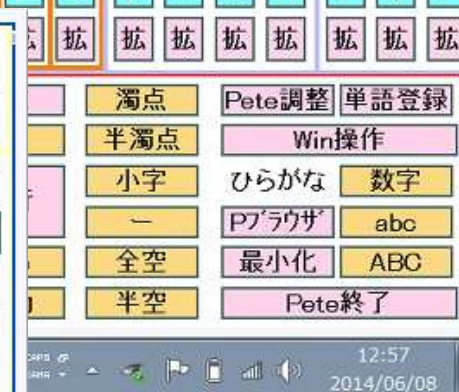

1スイッチだけで、サクサクWebサーフィン!

肢体不自由者向けウェブブラウザ 「Peteブラウザ」の改良と提供

2018年10月10日

**アイデア・フロント株式会社
内 田 齊**

肢体不自由者支援ソフト「Pete」とは

- 2001年から提供している、肢体不自由者のPC利用を支援するソフトウェア。
- 日本語予測・PC操作予測により、オートスキャン操作でも効率よくPCを操作。

「Pete」のバリエーションとカスタマイズ