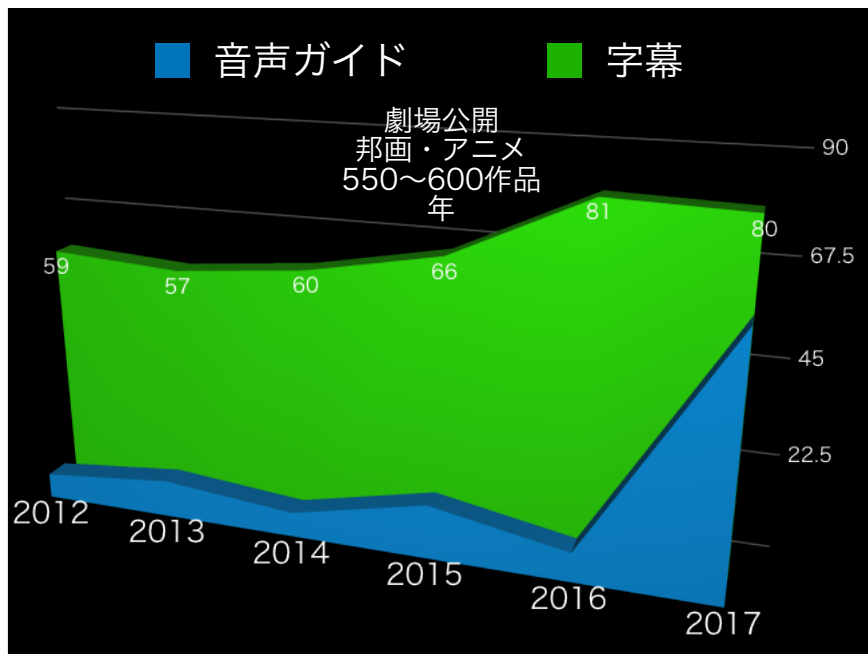

スマートフォン 映画館で 使っていいの？

ご来場のお客様へ

映画の感動をみんなのものに

バリアフリー上映 実施中

「見えない、見えにくい方」「聞こえない、聞こえにくい方」が、いつでも、どこでも映画が楽しめるように、新しい鑑賞システムで上映しています。

「音声ガイド」対応マーク

スマートフォンとイヤホンで音声ガイドを聴くお客様がいらっしゃいます。

「字幕ガイド」対応マーク

字幕を表示するメガネを使用しているお客様がいらっしゃいます。字幕ガイドは、年内導入予定。

左記マークのある対応作品に限り、音声・字幕ガイドが必要な方にも機器を使って同じスクリーンで映画をご覧いただけます。

盲導犬、聴導犬をお連れの場合がございます。

全国興行生活衛生同業組合連合会