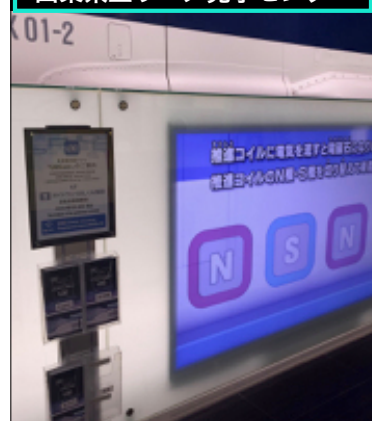

「字幕ガイド」対応マーク

字幕を表示するメガネを使用しているお客様がいらっしゃいます。字幕ガイドは、年内導入予定。

左記マークのある対応作品に限り、音声・字幕ガイドが必要な方にも機器を使って同じスクリーンで映画をご覧いただけます。

盲導犬、聴導犬をお連れの場合がございます。

全国興行生活衛生同業組合連合会

UDCast の特徴

- 1 映画の音声による同期
- 2 字幕・音声等サーバーから
- 3 全てのメディアで対応

開発が進むメガネ型端末

舞台芸術

横浜能楽堂 本舞台
撮影: 神田 佳明

【お調べ】♪
揚幕の向こう側にある「鏡の間」という所で
囃子方が各々の楽器（笛・小鼓・大鼓・太鼓）
の音色の調整と確認を行っております。

博物館・水族館

山梨県立リニア見学センター

沖縄美ら海水族館（防災放送にも対応）

(C) 1996 SIGLO 「絵の中のぼくの村」

UDCast 「動作確認」
「Youtube絵の中のぼくの村」
(4カ国語字幕・音声ガイド・手話)

OO31 TOKYO FILM 2018 メガネ型端末で観る
「バリアフリー字幕」
体験イベント開催

東京国際映画祭では、2011年から「映画の未来」と題してバリアフリー上映会を行ってきました。その中で実証実験を重ねてきた新システム「UDCast」により、今年開催は映画鑑賞ですという視覚障害者が増えています。
一方、メガネ型端末を使ったバリアフリー字幕表示も始まっていますので、各メーカーの最新機種を一同に集めた展示会を開催します。
映画：映画業界全体で長年取り組んできた「バリアフリー」支援環境整備により、映画館から家庭でのDVD・ブルーレイディスクの視聴に至るまで、その最先端をご紹介します。