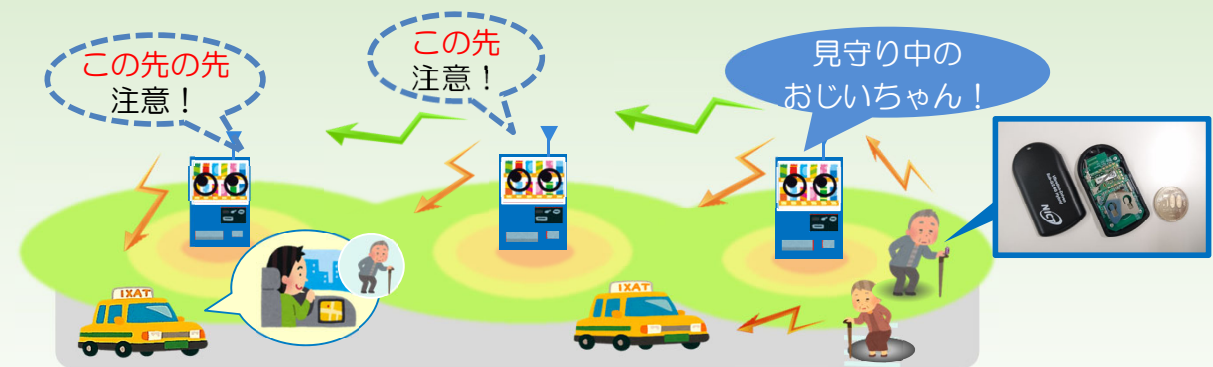

特長

- 飲料自動販売機・タクシーが「街の見守り拠点」に
- Wi-SUNマルチホップ通信で数km先の状況を瞬時に把握
- Wi-SUN/BLEハイブリッドビーコンによる低コスト・広域・高精度な見守り

今後の展望

- 墨田区を中心に、より広くIoT対応自動販売機を展開
- 地域における認知症高齢者等の検索模擬訓練での活用
- ビーコン端末の高機能化と省電力化

ビーコン通信型地域IoT無線サービスプラットフォームを使ったサービスイメージ

飲料自動販売機・タクシー等へのWi-SUNデバイス搭載の様子と、これらデバイス間のつながりによる地域ネットワーク構築の様子