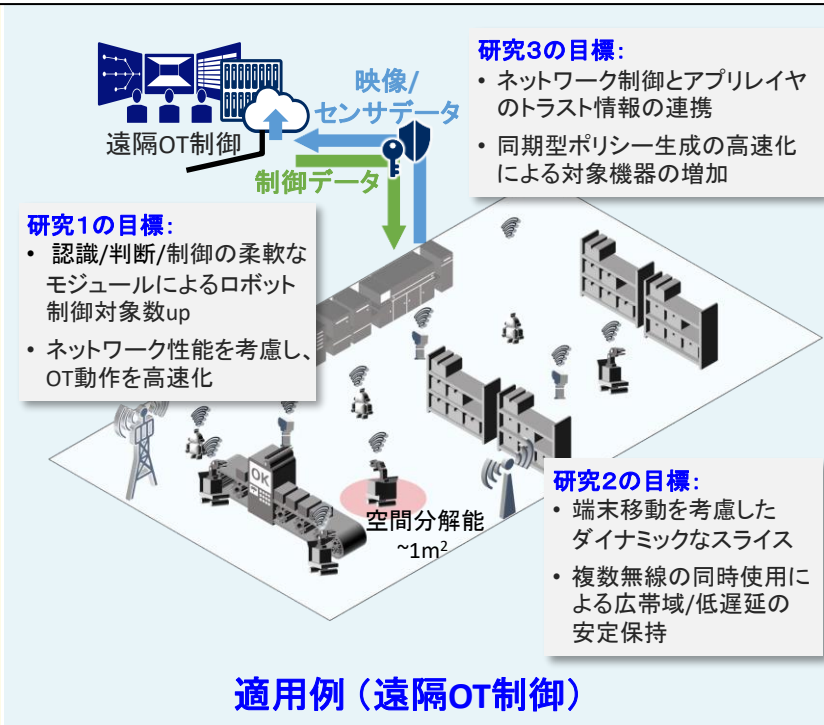

Beyond 5Gで実現する 同期型CPSコンピューティング基盤の研究開発

研究概要：超高速・大容量、超低遅延、超多接続Beyond 5G と密連携してOTレベルのリアルタイム処理を実行し、OTとITが融合した多彩なサービスが提供可能となる同期型CPSを実現するために、ネットワーク型OT制御コンピューティング処理基盤、QoE指向時空間ダイナミック無線リソース制御技術、ゼロトラスト・スケーラブルアクセス制御技術を確立する。また適用例として工場/倉庫の遠隔OT制御を想定した実証実験にて、生産効率10倍を達成する。