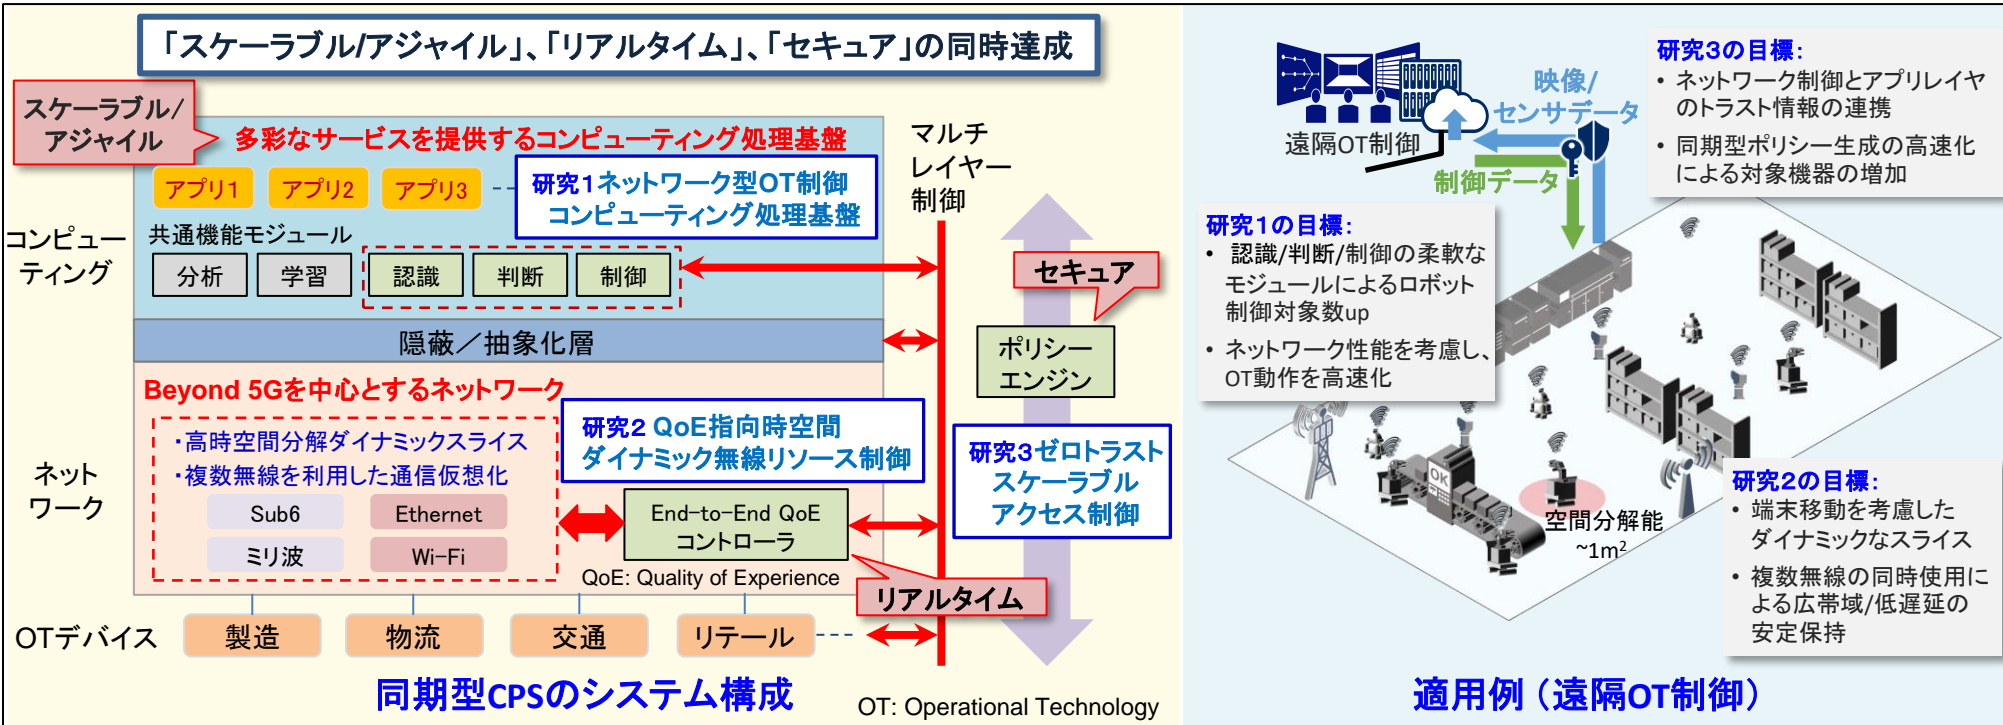

Beyond 5Gで実現する 同期型CPSコンピューティング基盤の研究開発

研究概要：超高速・大容量、超低遅延、超多接続Beyond 5G と密連携してOTレベルのリアルタイム処理を実行し、OTとITが融合した多彩なサービスが提供可能となる同期型CPSを実現するために、ネットワーク型OT制御コンピューティング処理基盤、QoE指向時空間ダイナミック無線リソース制御技術、ゼロトラスト・スケーラブルアクセス制御技術を確立する。また適用例として工場/倉庫の遠隔OT制御を想定した実証実験にて、生産効率10倍を達成する。

【契約期間】 令和3年度～令和4年度 (ステージゲート評価予定) 【契約総額】 約9.8億円

【受託者】 日本電気株式会社 (代表研究者)、国立大学法人東京大学