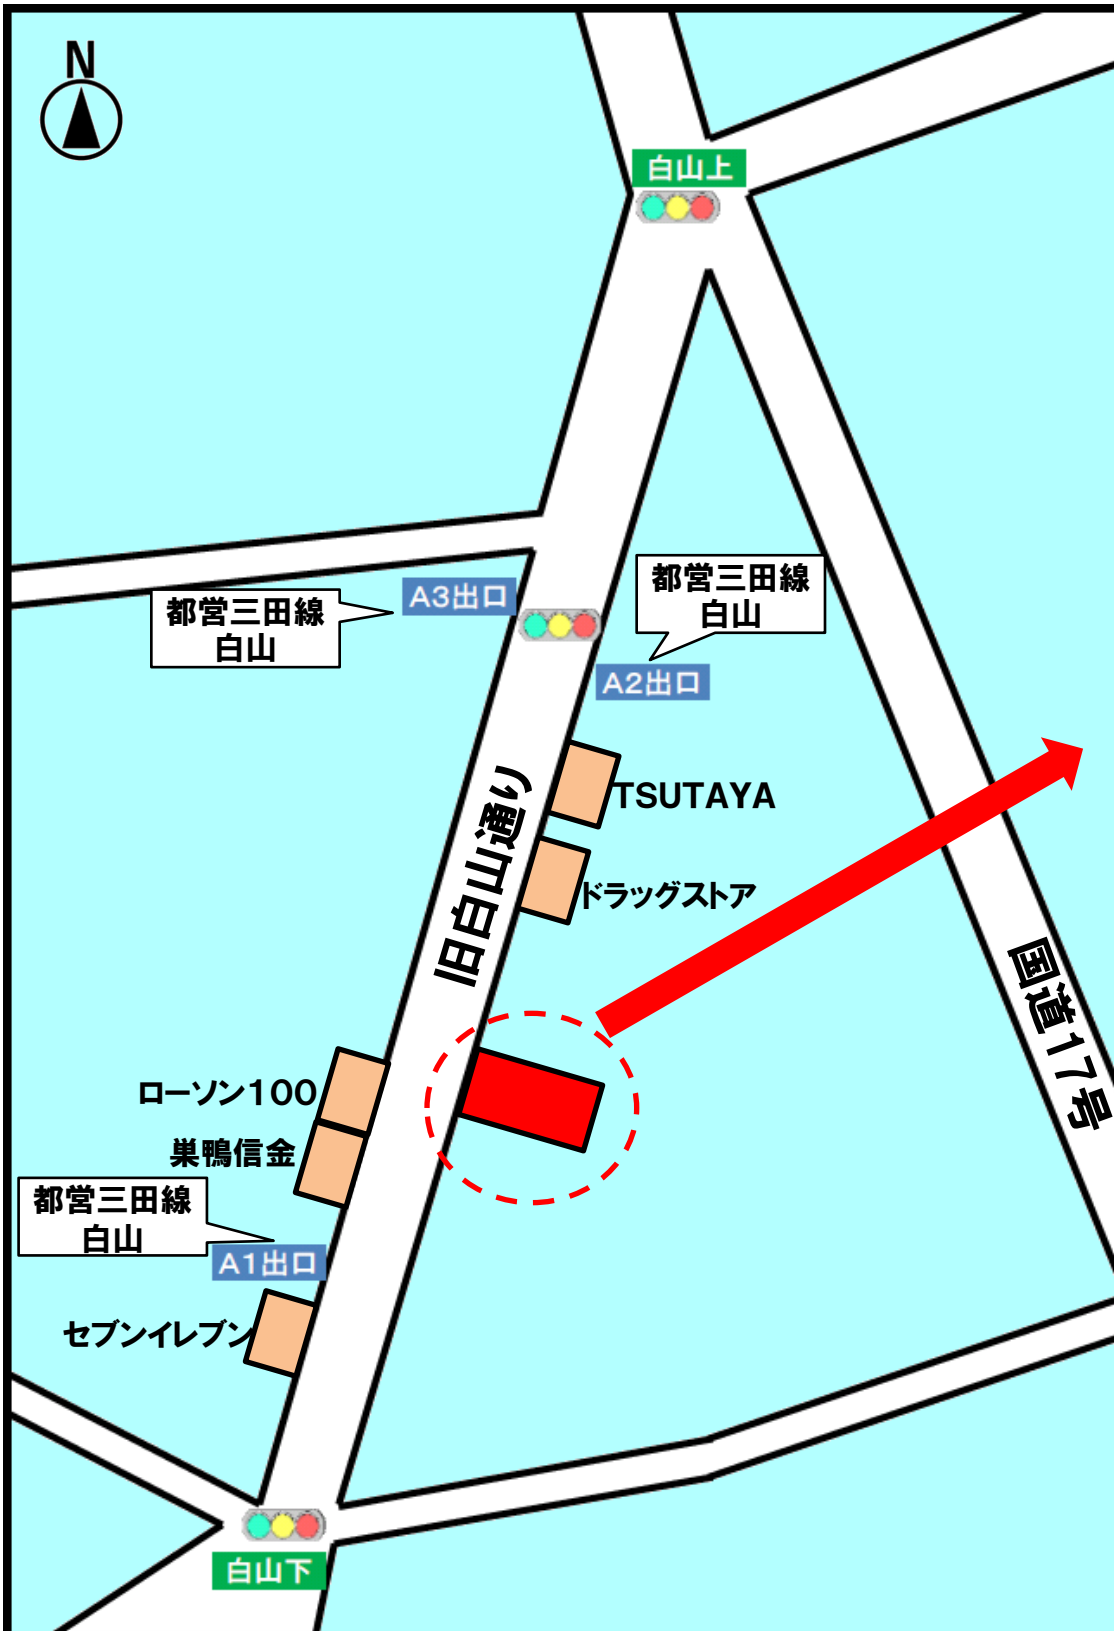

白山ネットワーク実験施設 会議室(7階) 案内図

【住所】 東京都文京区白山1丁目33番地16 パークコートプレイス 7階
【最寄駅】 地下鉄 都営三田線 白山駅 A2出口左方向徒歩3分

パークコート
プレイス
外観