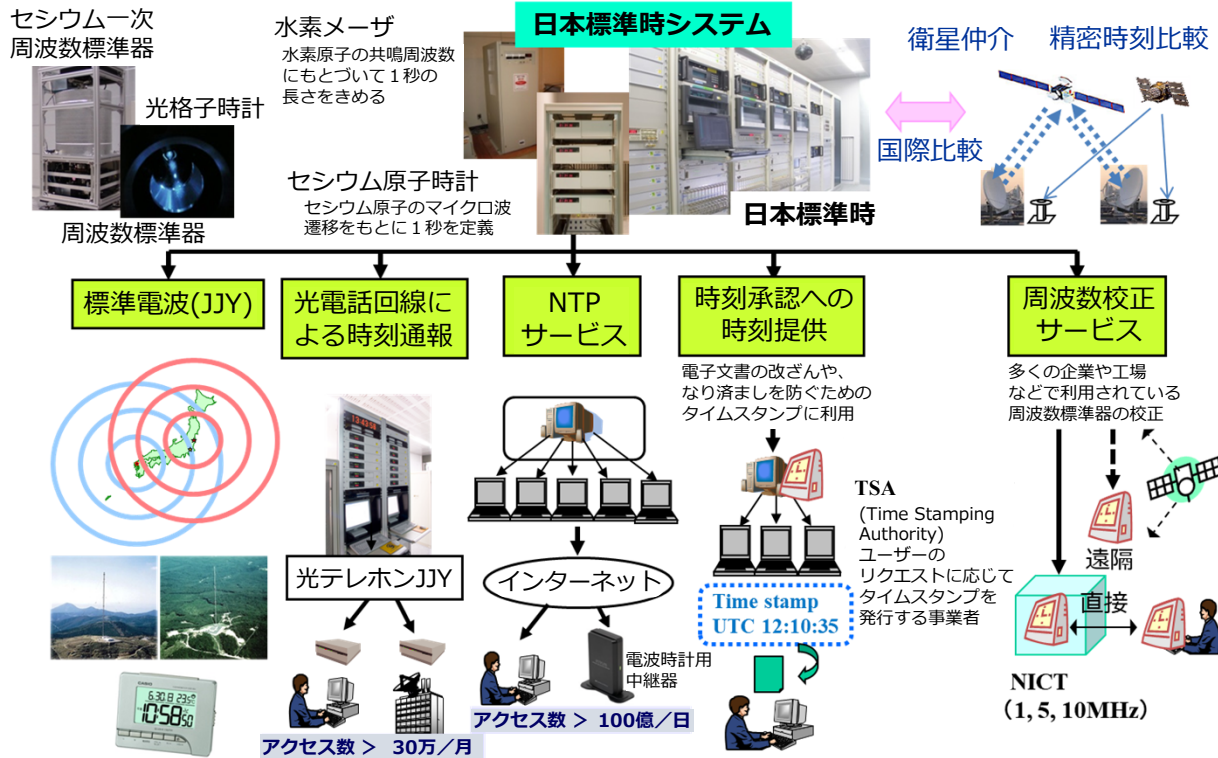

日本標準時

～ 「日々の当たり前」である時刻を作って配る ～

概要

私たちの生活に欠かせない時刻（日本標準時）を原子時計群から生成し、標準周波数や標準時として様々な手法で国内に供給しています。同時にここで得られる原子時計データを国際度量衡局に送付することで協定世界時の生成にも貢献しています。

特徴

- ・ 複数の原子時計、水素メーザを用い高精度かつ止まらない標準時を実現
- ・ 光格子時計で調整し、より高精度な時刻を生成
- ・ 世界の標準時（協定世界時）の決定に貢献

ユースケース

- ・ 標準電波による電波時計の時刻合わせ
- ・ NTPサービスによる多数のユーザーへの時刻供給
- ・ 光テレホンJJYによる安全性の高い時刻供給

今後の展開

- ・ 副局及び送信所にある時計を利用した、より強靱な標準時の生成・供給
- ・ より高精度で信頼性の高い標準時の実現
- ・ 高度な時刻・周波数信号の配信・供給法の開発