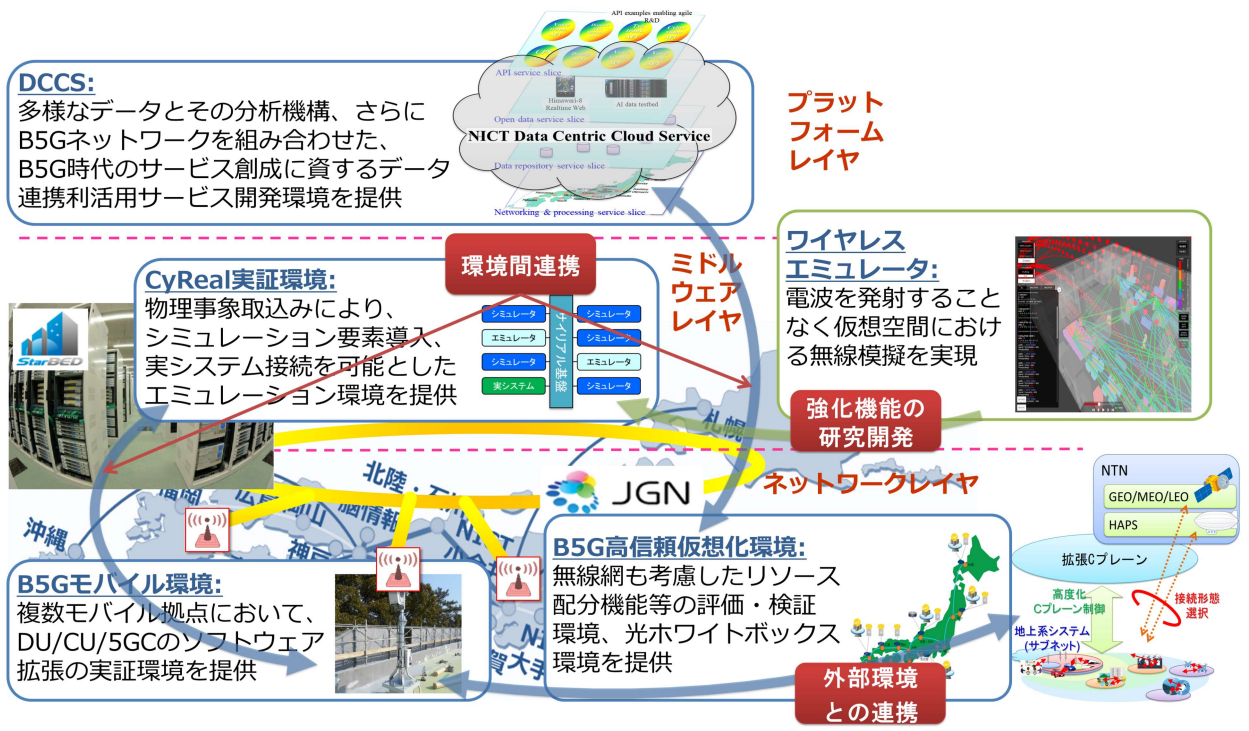

Beyond 5G 研究開発・社会実装加速化のための検証環境「NICT総合テストベッド」

概要

Beyond 5G 時代の検証環境『高信頼・高可塑B5G*/IoTテストベッド』の運用を継続しながら、高速光NW、モバイル環境、仮想空間検証環境、データ利活用環境等の連携を検討し、連携機能の一部をパイロットユーザに提供しています。

*B5G: Beyond 5G

特徴

- ・ 高速光NW、モバイル環境を含むB5G検証環境を提供
- ・ 仮想空間の検証環境、データ利活用環境を提供
- ・ 各環境の連携により、高度な検証環境としても機能

ユースケース

- ・ B5G要素技術の研究開発・評価検証
- ・ B5Gシステム構成、運用機能の研究開発・検証
- ・ B5G利用サービスの研究開発・実証

今後の展開

- ・ ワイヤレスエミュレーション検証環境の提供
- ・ 多様なオーケストレータ機能の拡充
- ・ 各検証環境間の連携による機能高度化