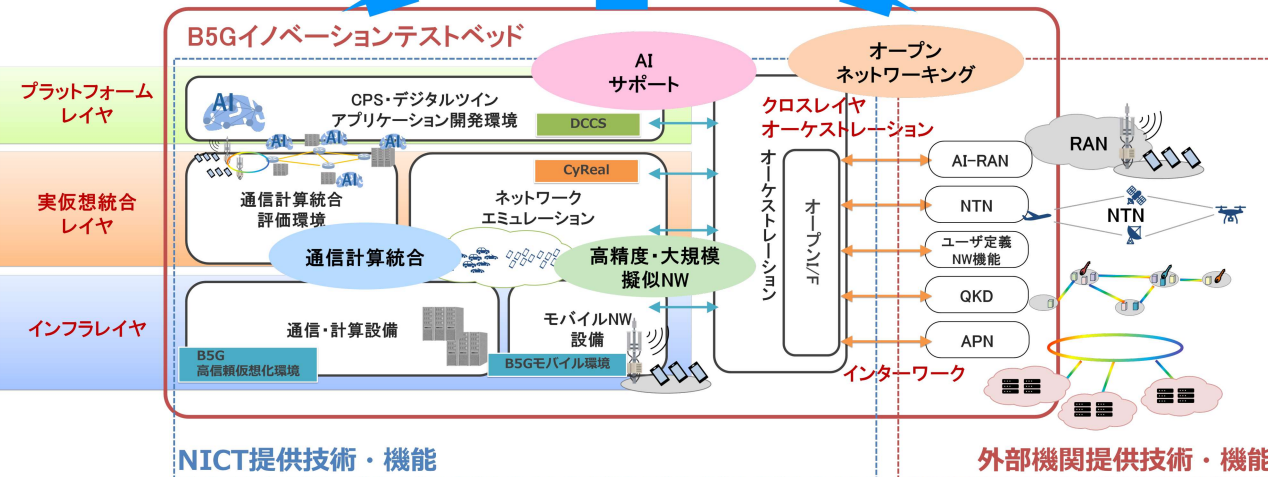

# B5Gイノベーションテストベッド

～Beyond 5Gに向けたイノベーションの協創を支援するテストベッド～

## 概要

B5Gイノベーションテストベッドは、インフラレイヤ、実仮想統合レイヤ、プラットフォームレイヤのテストベッドを提供するだけでなく、テストベッドユーザや外部機関の技術と連携することでイノベーションを協創する場を目指します。

隣で関連するポスター展示やデモをやっています！

- CyReal : 3-22
- インフラレイヤ : 3-24
- プラットフォームレイヤ : 3-25

## 特徴

- モバイルNW、仮想NW、計算リソースを組み合わせた実証環境のインフラレイヤ
- 擬似ネットワークや通信・計算設備を統合的に扱う実仮想統合レイヤ
- NICT保有のデータ・先進的技術を提供するプラットフォームレイヤ

## ユースケース

- AIやデジタルツインを高度に活用したCPSサービスの開発や検証
- RIC/AI-RANにより無線設備（RAN）をAI制御することで消費電力を削減する研究開発
- APN（オールフォトリック・ネットワーク）と連携した分散AIの研究開発