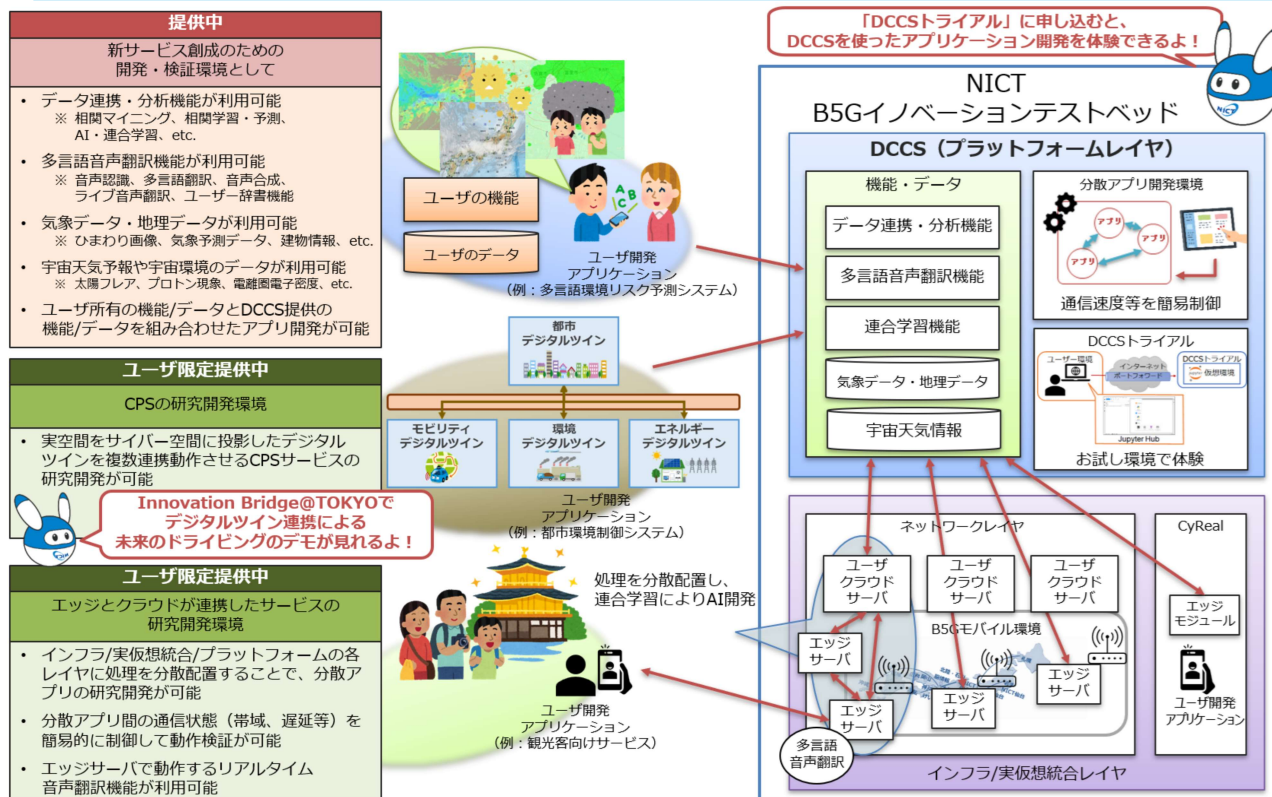

B5Gイノベーションテストベッド・プラットフォームレイヤ

～Beyond 5G時代の多様なデータを分析・活用したサービスの研究開発と検証のためのテストベッド～

概要

Beyond 5G時代のICTサービスの開発検証環境として、インフラレイヤおよび実仮想統合レイヤと連携し、多様なデータとBeyond 5Gを活用したサービスの開発が可能なプラットフォームレイヤテストベッド（DCCS）の構築を進めています。

特徴

- NICT保有のデータ・先進的技術とB5Gネットワークを組み合わせたサービスの開発・検証環境を提供
- サイバーフィジカルシステム（CPS : Cyber Physical System）の開発に必要なIoTデータやビッグデータの分析処理機能、AI機能を提供
- ユーザの開発成果を活用した機能拡充

ユースケース

- AIや連合学習を用いてデータを処理するサービスの研究開発
- ユーザ所有データと気象・環境データ等を組み合わせたデジタルツイン連携サービスの研究開発
- 実空間とサイバー空間を有機的に連携することで社会課題の解決策を見出すCPSの研究開発

今後の展開

- インフラ/実仮想統合レイヤとの連携を推進し、CPSサービスの開発環境を構築・提供
- CPSサービスの研究開発に必要なAI機能やデータ連携・分析基盤を拡充
- イノベーションハブとしてユーザ間で開発技術を共有し、新サービスの協創・検証・実用化を加速化

【お問合せ先】

テストベッド研究開発推進センター テストベッド構築運用室
Mail : tb-info@ml.nict.go.jp

NICTオープンハウス2026