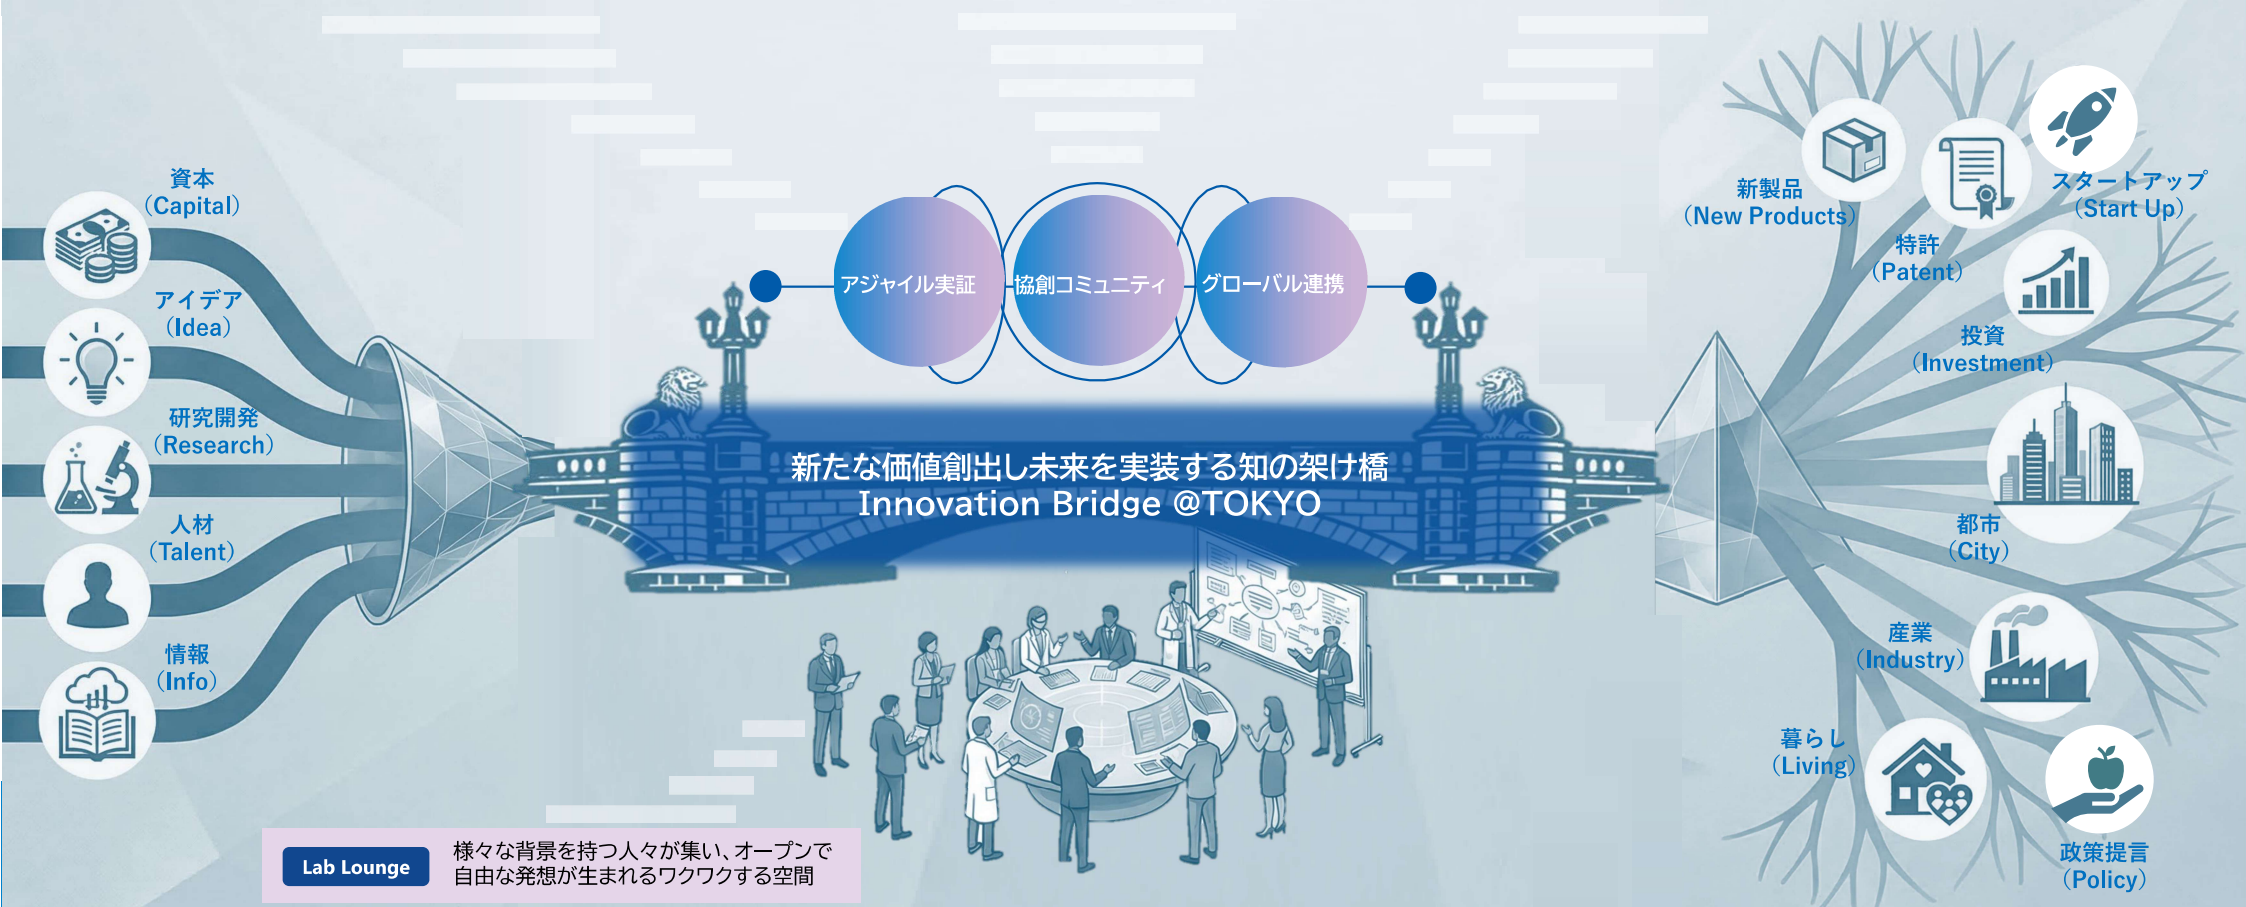

Innovation Bridge @TOKYO

は、2030年以降の未来を切り拓くため、情報通信を中心とした先端技術と多様なアイデアが横断的に交わり、新たなイノベーションを創出する拠点です。ここでは、世界中のだれもが公平に参加でき、信頼のもとで協創活動を行える環境を提供することで、**産業と学術**の多様な分野から**持ち寄られた英知**を相互に融合し、**新たな価値創出**への道筋を迅速に見極めて、社会実装への橋渡しを加速します。そのため、取り組むべき3つの柱として、**アジャイル実証、協創コミュニティ、グローバル連携**に注力していきます。

Challenge Studio アジャイルな実証により、複雑に変化する社会課題に追従した研究開発を加速

Synergy Ecosystem 未来を共に構想し、共通の目標に向けて活動を行う異業種や若手や地域との連携を発掘

Global Fusion 各国が持つ強みの相乗効果を見極め、グローバルな社会的価値を生み出しながら世界中のパートナーとの協創を強化

Lab Lounge 様々な背景を持つ人々が集い、オープンで自由な発想が生まれるワクワクする空間