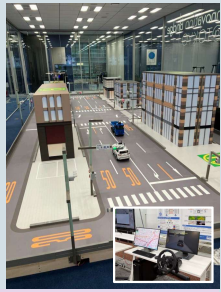

Innovation Bridge @TOKYO

は、2030年以降の未来を切り拓くため、情報通信を中心とした先端技術と多様なアイデアが横断的に交わり、新たなイノベーションを創出する拠点です。ここでは、世界中のだれもが公平に参加でき、信頼のもとで協創活動を行える環境を提供することで、**産業と学術**の多様な分野から**持ち寄られた英知**を相互に融合し、**新たな価値創出**への道筋を迅速に見極めて、社会実装への橋渡しを加速します。そのため、取り組むべき3つの柱として、**アジャイル実証、協創コミュニティ、グローバル連携**に注力していきます。

Challenge Studio アジャイルな実証により、複雑に変化する社会課題に追従した研究開発を加速

Synergy Ecosystem 未来を共に構想し、共通の目標に向けて活動を行う異業種や若手や地域との連携を発掘

Global Fusion 各国が持つ強みの相乗効果を見極め、グローバルな社会的価値を生み出しながら世界中のパートナーとの協創を強化

Lab Lounge 様々な背景を持つ人々が集い、オープンで自由な発想が生まれるワクワクする空間