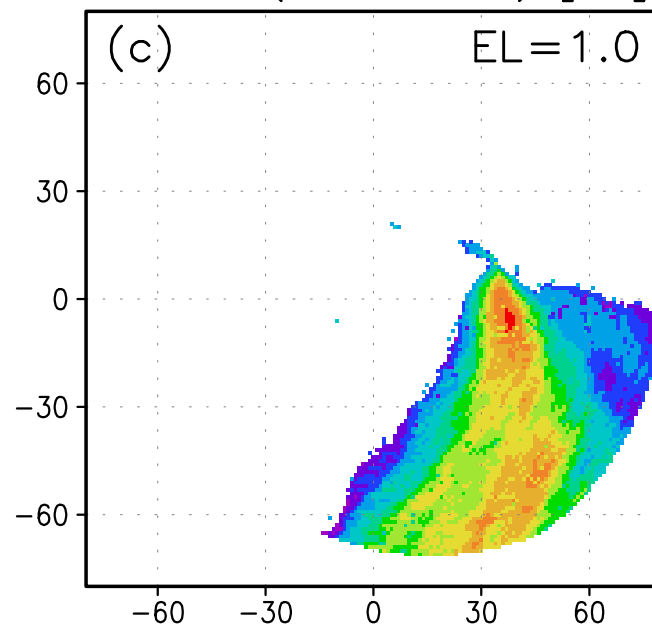

TIME AVERAGE REFLECTIVITY (05/19/97, 07:10 – 10:10Z)

SPOL ZE (EL=1.0) [dBZ]

BIST ZE (EL=1.0) [dBZ]

Dif. ZE (BIST-SPOL) [dB]

SPOL ZE (EL=3.4) [dBZ]

BIST ZE (EL=3.4) [dBZ]

Dif. ZE (BIST-SPOL) [dB]