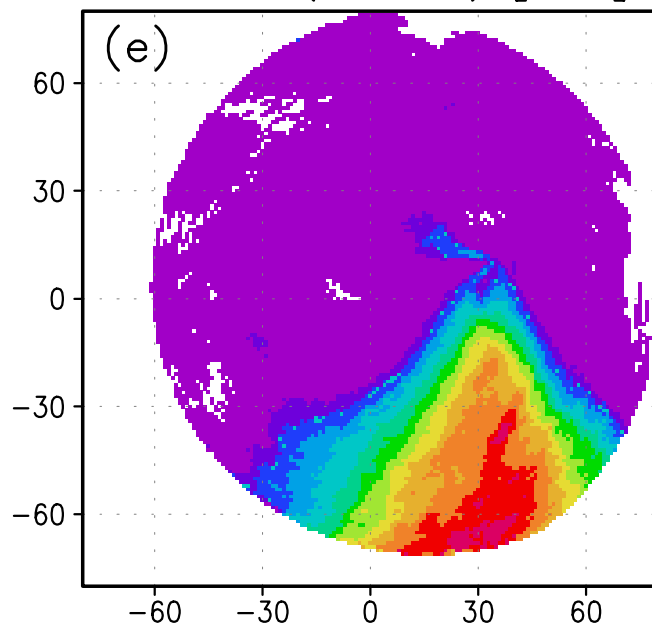

TIME AVERAGE REFLECTIVITY (05/19/97, 07:10 – 10:10Z)

SPOL ZE (EL=1.0) [dBZ]

BIST ZE (EL=1.0) [dBZ]

Dif. ZE (BIST-SPOL) [dB]

SPOL ZE (EL=3.4) [dBZ]

BIST ZE (EL=3.4) [dBZ]

Dif. ZE (BIST-SPOL) [dB]