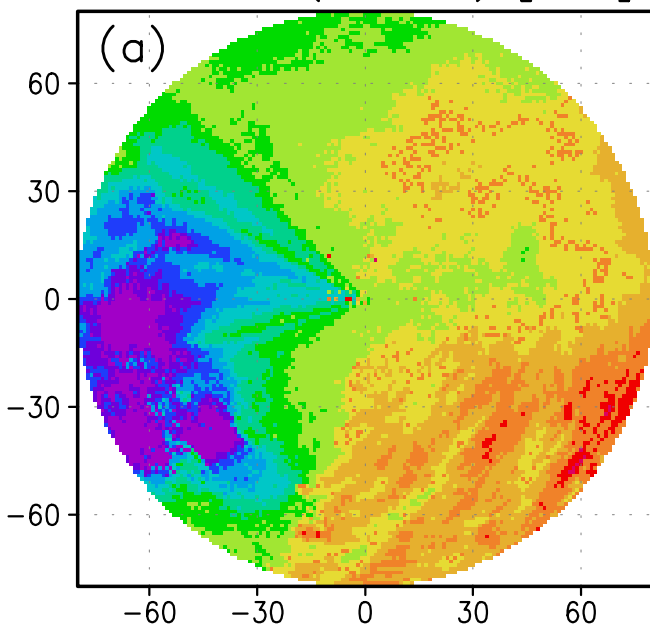

TIME AVERAGE REFLECTIVITY (05/19/97, 07:10 – 10:10Z)

SPOL ZE (EL=1.0) [dBZ]

BIST ZE (EL=1.0) [dBZ]

Dif. ZE (BIST-SPOL) [dB]

SPOL ZE (EL=3.4) [dBZ]

BIST ZE (EL=3.4) [dBZ]

Dif. ZE (BIST-SPOL) [dB]