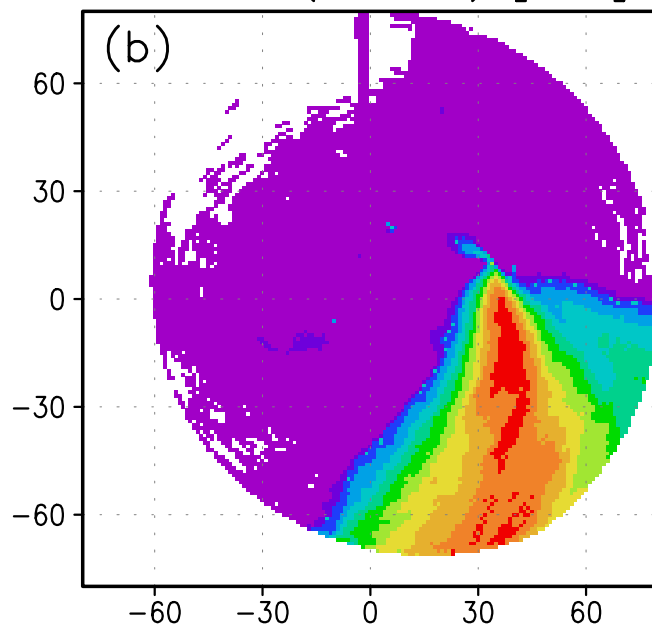

TIME AVERAGE REFLECTIVITY (05/19/97, 07:10 – 10:10Z)

SPOL ZE (EL=1.0) [dBZ]

BIST ZE (EL=1.0) [dBZ]

Dif. ZE (BIST-SPOL) [dB]

SPOL ZE (EL=3.4) [dBZ]

BIST ZE (EL=3.4) [dBZ]

Dif. ZE (BIST-SPOL) [dB]