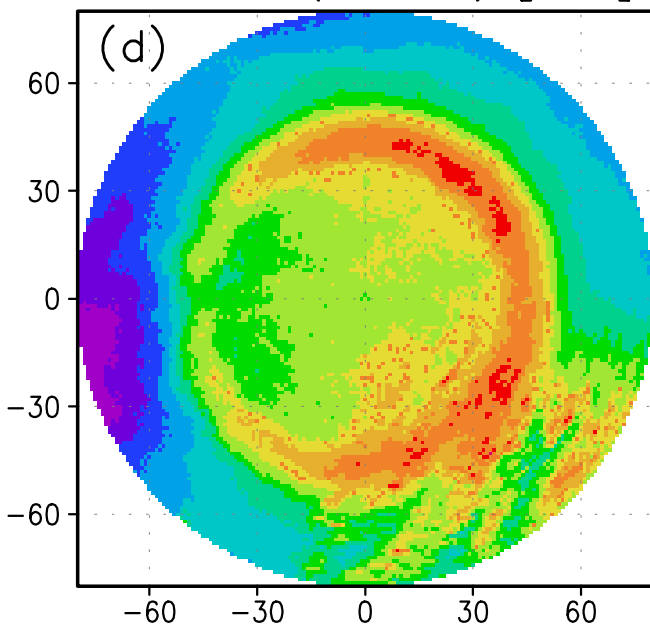

TIME AVERAGE REFLECTIVITY (05/19/97, 07:10 – 10:10Z)

SPOL ZE (EL=1.0) [dBZ]

BIST ZE (EL=1.0) [dBZ]

Dif. ZE (BIST-SPOL) [dB]

SPOL ZE (EL=3.4) [dBZ]

BIST ZE (EL=3.4) [dBZ]

Dif. ZE (BIST-SPOL) [dB]